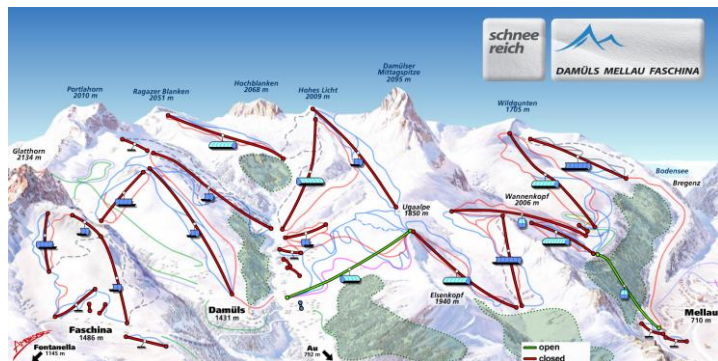

ZAUBERBERG SEMMERING

Za hodinu z Vídně - nejdelší evropská osvětlená sjezdovka

Hotel ALPENHOF***, Semmering

Komfortní 2-3 lůžkové pokoje, suite a apartmány pro 2-4 os., sprcha/WC, částečně s balkonem, suite má ložnici s manželskou postelí a pokoj s rozkládacím gaučem pro děti, apartmány kompletně vybavené s kuchyňkou, polopenze, česká kuchyně

Bonus: bazén, infračervená sauna, finská sauna, vodní masážní box, malé fitness,

česky hovořící personál

Cena od: 1.930,- /osoba

DAMÜLS - FASCHINA

600 km z Prahy - švýcarské lyžování za rakouské ceny

Hotel SONNENKOPF***, Faschina

Prostorné pokoje se sprchovým koutem a WC, od 2 lůžkové, apartmány. Fén, telefon, TV, WI-FI, polopenze. K dispozici je také společenská místnost s TV a hrami pro děti. Skibus 200m

Bonus: podzemní parkoviště, sauna, whirlpool běžecké trasy a sáňkařské dráhy, **na lyžích až do hotelu**, možnost zkráceného pobytu, **česky hovořící personál**

Cena od: 1.760,- /osoba